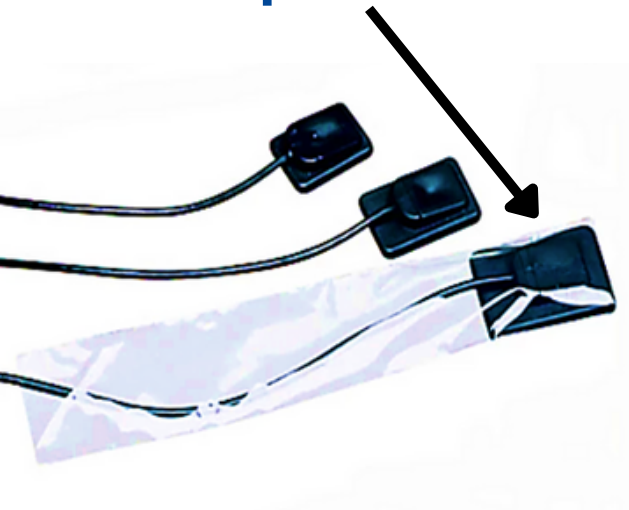

FIAD
INTERNATIONAL

Incluye:

- Manual de usuario en español.
- Memoria USB. (software y manual de usuario).
- Placa de aluminio para calibración.
- Fundas protectoras desechables.

Fundas protectoras