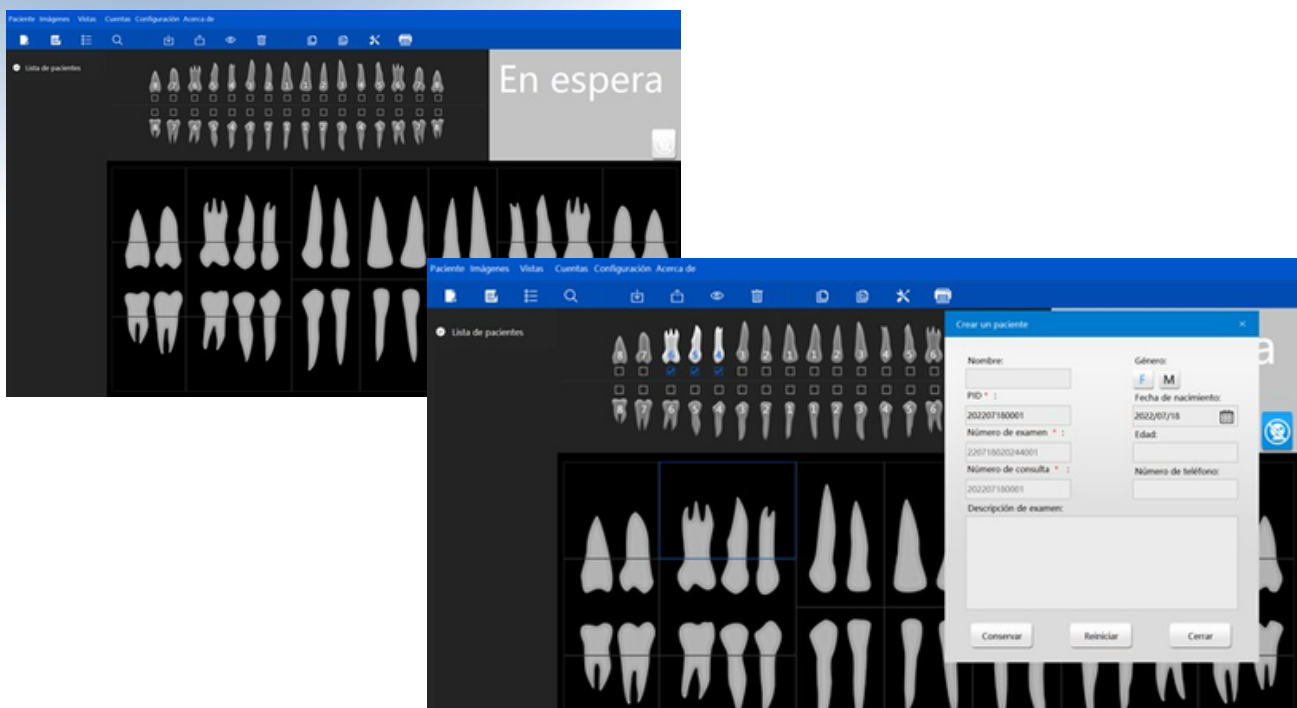

## Características

**Modelo: FIAD  
Pediátrico XV-P**

**Modelo: FIAD Adulto XV**

Alta resolución

**FIAD XV/RX Odontológico**

Nuestro radiovisógrafo es amigable con el usuario, gracias al software en español con sus menús con información sencilla y precisa. La compatibilidad con el estándar en Imagenología Digital y Comunicaciones en Medicina (DICOM) es de gran apoyo al usuario final ya que le permite el formato e intercambio de imágenes médicas y la información relacionada para facilitar la conectividad de dispositivos y sistemas médicos.

**Sistema Operativo WinXP / Win7 / Win 10**